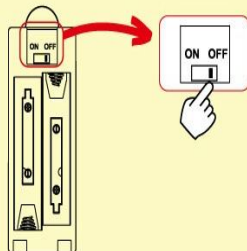

1. 按著綠色「代碼設定」鍵3秒
2. 指示燈亮起紅燈後放開

步驟3 設定代碼

1. 輸入遙控代碼（例如02）
2. 輸入完成後，指示燈熄滅

步驟4 鎖定防誤觸鎖

如可正常操作，請將「防誤觸鎖」開關切換至OFF的位置。

方法2. 手動搜尋方式

不知道【機種外觀及型號】適用

※使用前，請先開啟電視

步驟1 安裝電池

1. 打開遙控器背後電池蓋，裝上電池
2. 將「防誤觸鎖」開關切換至ON的位置

步驟2 啟動設定

1. 按著綠色「代碼設定」鍵3秒
2. 指示燈亮起紅燈後放開

步驟3 手動搜尋

1. 將遙控器對著電視
2. 每隔2秒按一次「選台▲」（指示燈閃爍為搜尋中）直到電視關機

步驟4 離開設定

當電視關機後，立即按下「代碼設定」鎖定

備註：
使用超過1分鐘，無法關閉電視，請先按「代碼設定」離開，再重覆步驟2~3；若重複設定3次以上，仍無法使用，請向原購買處洽詢。

步驟5 鎖定防誤觸鎖

如可正常操作，請將「防誤觸鎖」開關切換至OFF的位置。

備註：「選台」、「音量」、「數字」等功能，如無法使用，請重覆步驟2~4直至找出合適的代碼。

問與答

問題1：設定過程中指示燈異常閃爍？

答：當輸入代碼超出指定範圍時，LED燈會閃爍兩次後維持恆亮，請再重新輸入正確代碼。