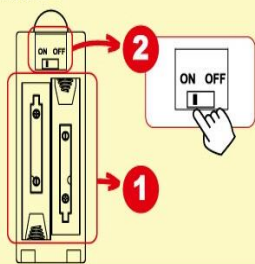

MR1000

操作說明

方法I.代碼設定方式

已知【機種外觀】適用

※使用前，請先開啟電視

步驟1 安裝電池

1. 打開遙控器背後電池蓋，裝上電池
 2. 將防誤觸鎖開關切換至ON的位置
- ※遙控代碼請參考背頁的機種對照表

步驟2 啟動設定

1. 按著綠色「代碼設定」鍵3秒
2. 指示燈亮起紅燈後放開

步驟3 設定代碼

1. 輸入遙控代碼（例如02）
2. 輸入完成後，指示燈熄滅

步驟4 鎖定防誤觸鎖

如可正常操作，請將「防誤觸鎖」開關切換至OFF的位置。

方法2. 手動搜尋方式

不知道【機種外觀及型號】適用

※使用前，請先開啟電視

步驟1 安裝電池

1. 打開遙控器背後電池蓋，裝上電池
2. 將「防誤觸鎖」開關切換至ON的位置

步驟2 啟動設定

1. 按著綠色「代碼設定」鍵3秒
2. 指示燈亮起紅燈後放開

步驟3 手動搜尋

1. 將遙控器對著電視
2. 每隔2秒按一次「選台▲」（指示燈閃爍為搜尋中）直到電視關機

步驟4 離開設定

當電視關機後，立即按下「代碼設定」鎖定