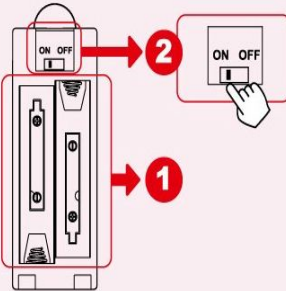

MR1000

操作說明

方法I.代碼設定方式

已知【機種外觀】適用

※使用前，請先開啟電視

步驟1 安裝電池

1. 打開遙控器背後電池蓋，裝上電池
 2. 將防誤觸鎖開關切換至ON的位置
- ※遙控代碼請參考背頁的機種對照表

步驟2 啟動設定

1. 按著綠色「代碼設定」鍵3秒
2. 指示燈亮起紅燈後放開

步驟3 設定代碼

1. 輸入遙控代碼（例如02）
2. 輸入完成後，指示燈熄滅

步驟4 鎖定防誤觸鎖

如可正常操作，請將「防誤觸鎖」開關切換至OFF的位置。

方法2. 手動搜尋方式

不知道【機種外觀及型號】適用

※使用前，請先開啟電視

步驟1 安裝電池

1. 打開遙控器背後電池蓋，裝上電池
2. 將「防誤觸鎖」開關切換至ON的位置

步驟2 啟動設定

1. 按著綠色「代碼設定」鍵3秒
2. 指示燈亮起紅燈後放開

步驟3 手動搜尋

1. 將遙控器對著電視
2. 每隔2秒按一次「選台▲」（指示燈閃爍為搜尋中）直到電視關機

步驟4 離開設定

當電視關機後，立即按下「代碼設定」鎖定