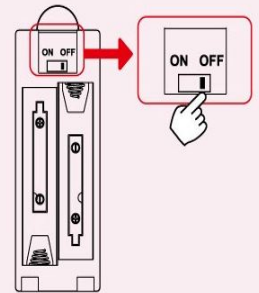

MR1000

操作說明

方法I.代碼設定方式

已知【機種外觀】適用

※使用前，請先開啟電視

步驟1 安裝電池

1. 打開遙控器背後電池蓋，裝上電池
 2. 將防誤觸鎖開關切換至ON的位置
- ※遙控代碼請參考背頁的機種對照表

步驟2 啟動設定

1. 按著綠色「代碼設定」鍵3秒
2. 指示燈亮起紅燈後放開

步驟3 設定代碼

1. 輸入遙控代碼（例如02）
2. 輸入完成後，指示燈熄滅

步驟4 鎖定防誤觸鎖

如可正常操作，請將「防誤觸鎖」開關切換至OFF的位置。

方法2. 手動搜尋方式

不知道【機種外觀及型號】適用

※使用前，請先開啟電視

步驟1 安裝電池

1. 打開遙控器背後電池蓋，裝上電池
2. 將「防誤觸鎖」開關切換至ON的位置

步驟2 啟動設定

1. 按著綠色「代碼設定」鍵3秒
2. 指示燈亮起紅燈後放開

步驟3 手動搜尋

1. 將遙控器對著電視
2. 每隔2秒按一次「選台▲」（指示燈閃爍為搜尋中）直到電視關機

步驟4 離開設定

當電視關機後，立即按下「代碼設定」鎖定