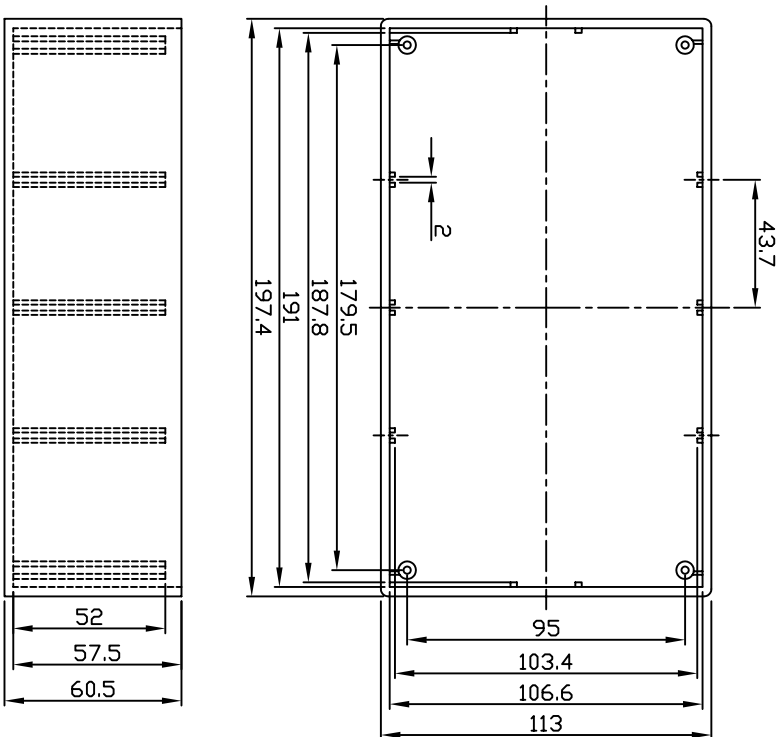

# G1025B

設計 BY	DESIGN BY	繪圖 BY	DRAWN BY	核圖 BY	CHECKED BY	比例 SCALE	日期 DATE	材質 MATERIAL	圖名 TITLE	圖號 DWG NO.	圖號 REVISED	說明 DESCRIPTION
								ABS	BASE BOTTOM	G1025		