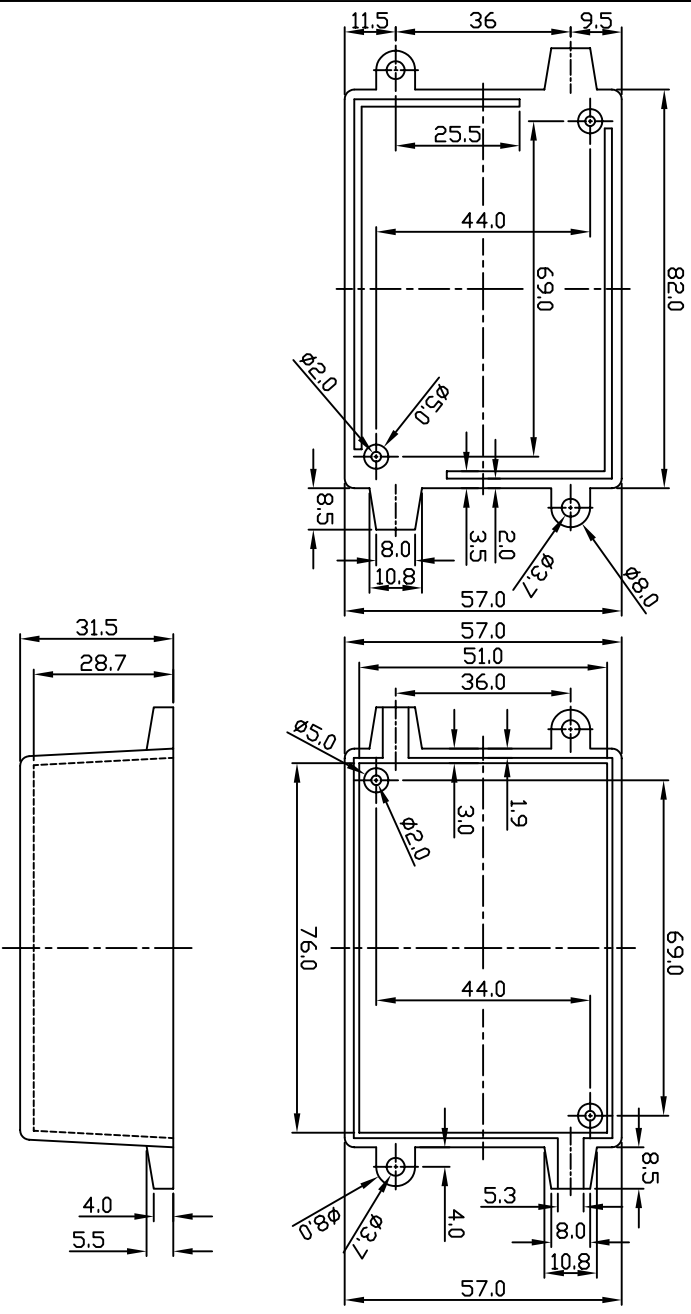

G1019

設計 DESIGNED BY	繪圖 DRAWN BY	校圖 CHECKED BY	比例 SCALE	日期 DATE	材質 MATERIAL	圖名 TITLE	圖號 DWG NO.	圖號 REVISED	說明 DESCRIPTION
						G1019			